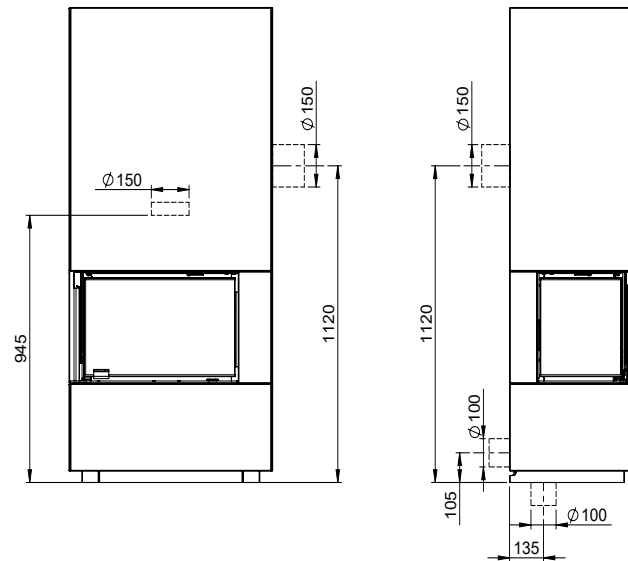

# Nordpeis Monaco C w/insert Q-34AL left

Fresh air supply: Yes

Log length (cm): 50

Nominal effect (kW): 6

Weight incl insert (kg): 306

Chimney / AIR mm

=Firewall/ Hitzenschutzwand / Mur parfeu / Parete non combustibile / Palomuuri  
 =Combustible material / Brennbares Material / Matières combustibles/ Parete combustibile / Tulenarka materiaali