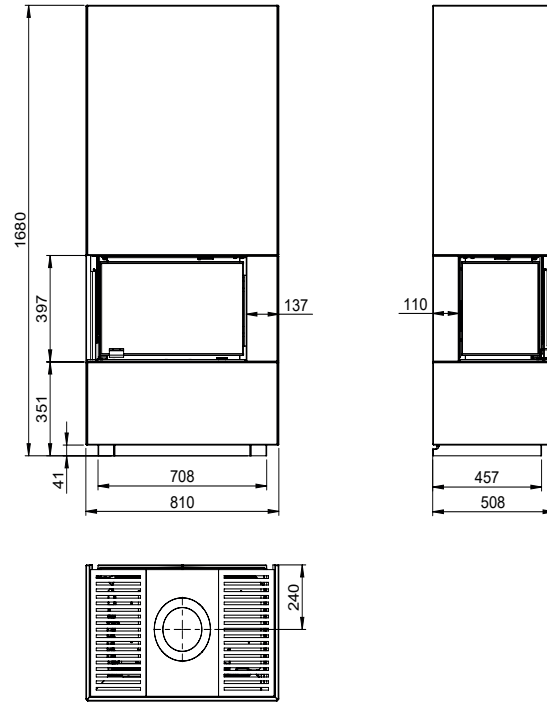

# Nordpeis Monaco C w/insert Q-34AL left

Fresh air supply: Yes

Log length (cm): 50

Nominal effect (kW): 6

Weight incl insert (kg): 306

Chimney / AIR mm

=Firewall/ Hitzenschutzwand / Mur parfeu / Parete non combustibile / Palomuuri  
 =Combustible material / Brennbares Material / Matières combustibles/ Parete combustibile / Tulenarka materiaali