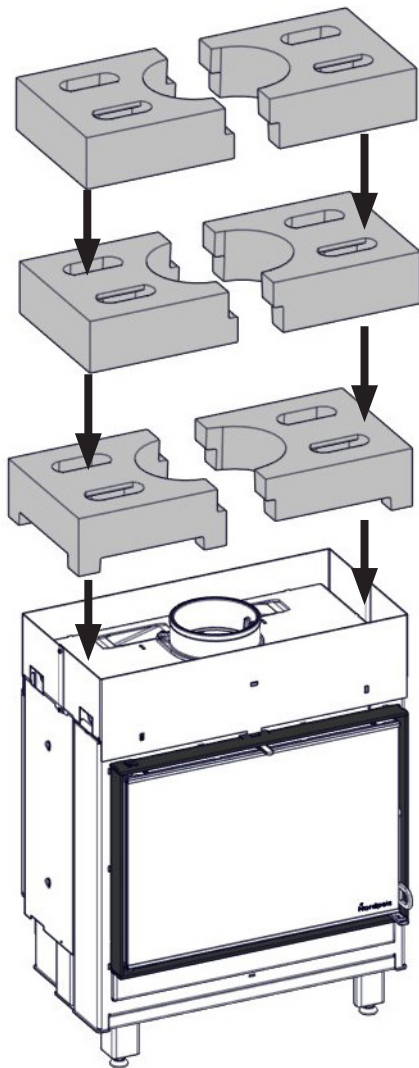

Powerstone set for N-20T

N-20T

1.

- (NO) Bare for topptilkobling
- (GB) Only for top connection
- (SE) Endast för toppanslutning
- (FI) Vain päältäliitäntä
- (DE) Nur für Obenanschluss
- (FR) Seulement pour connexion supérieure
- (IT) Solo per uscita fumi superiore