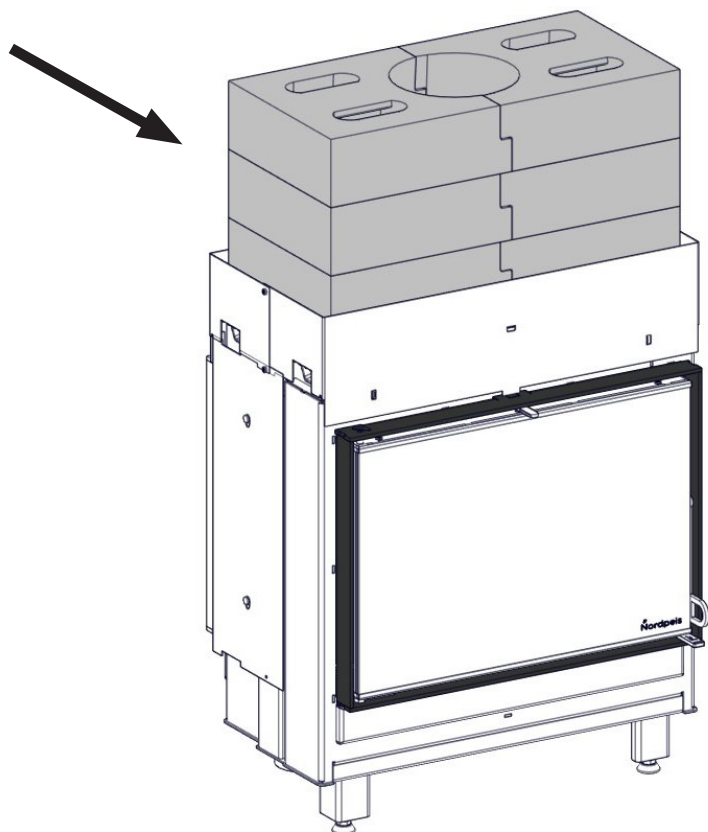

- (NO) Bare for topptilkobling
- (GB) Only for top connection
- (SE) Endast för toppanslutning
- (FI) Vain päältäliitäntä
- (DE) Nur für Obenanschluss
- (FR) Seulement pour connexion supérieure
- (IT) Solo per uscita fumi superiore

2.