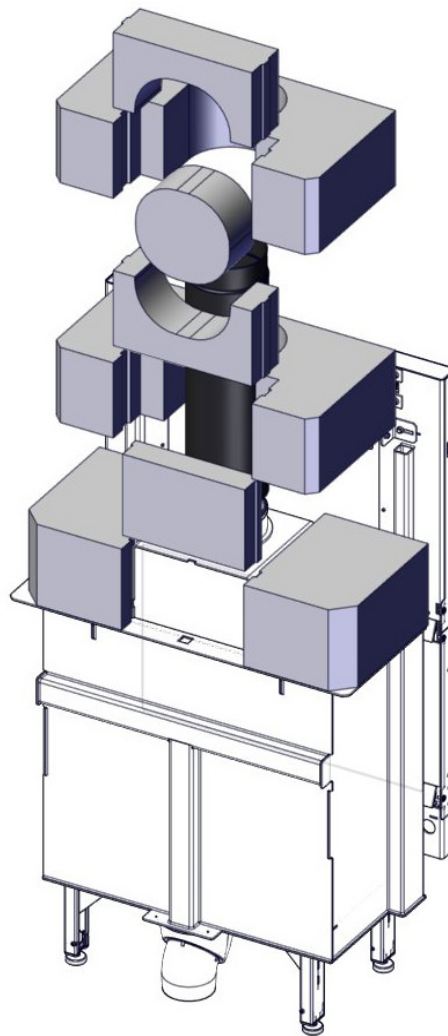

Q-23FL

PN-Q2300-100

A - Rear chimney connection / A - For bakmontering / A - Takaliitäntä
B - Top chimney connection / B - For toppmontering / B - Päältä liitäntä

A

B