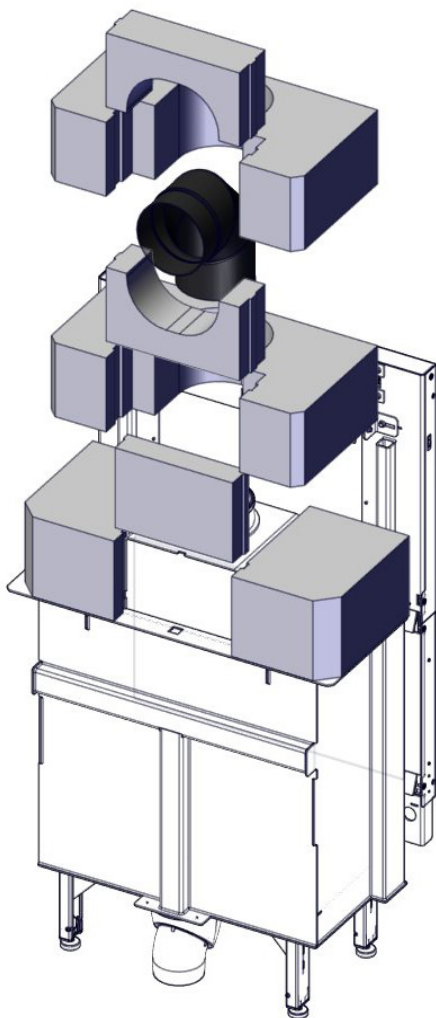

Q-23FL

PN-Q2300-100

A - Rear chimney connection / A - For bakmontering / A - Takaliitäntä
B - Top chimney connection / B - For toppmontering / B - Päältä liitäntä

A