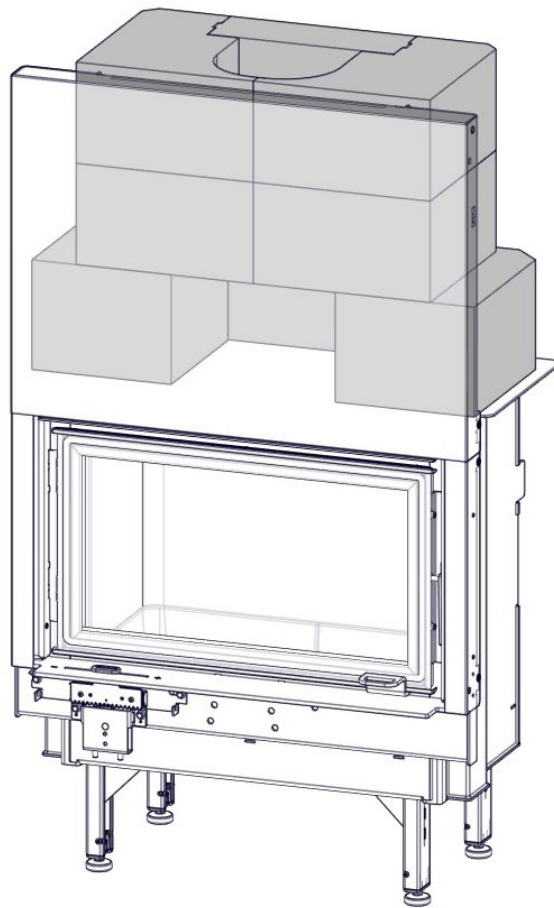

- Ⓝ Brukerveiledning
- Ⓒ Assembling instruction
- Ⓕ Asennusohje

Powerstone set for Q-23FL

Product no: PN-Q2300-100
Last updated: 21.11.2017

Q-23FL

PN-Q2300-100

A - Rear chimney connection / A - For bakmontering / A - Takaliitäntä
B - Top chimney connection / B - For toppmontering / B - Päältä liitäntä