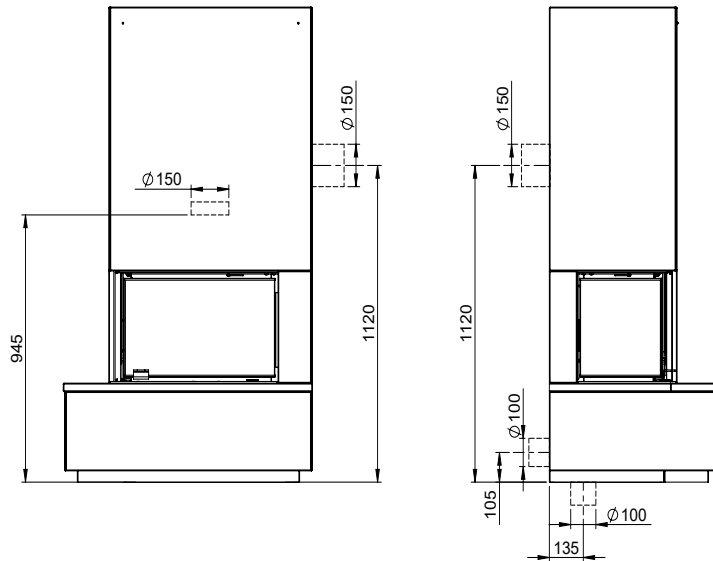

Nordpeis Monaco C Bench w/insert Q-34AL left

Fresh air supply: Yes

Log length (cm): 50

Nominal effect (kW): 6

Weight incl insert (kg): 344

Chimney / AIR mm

=Firewall/ Hitzenschutzwand / Mur parfeu / Parete non combustibile / Palomuuri
 =Combustible material / Brennbarem Material / Matières combustibles/ Parete combustibile / Tulenarka materiaali