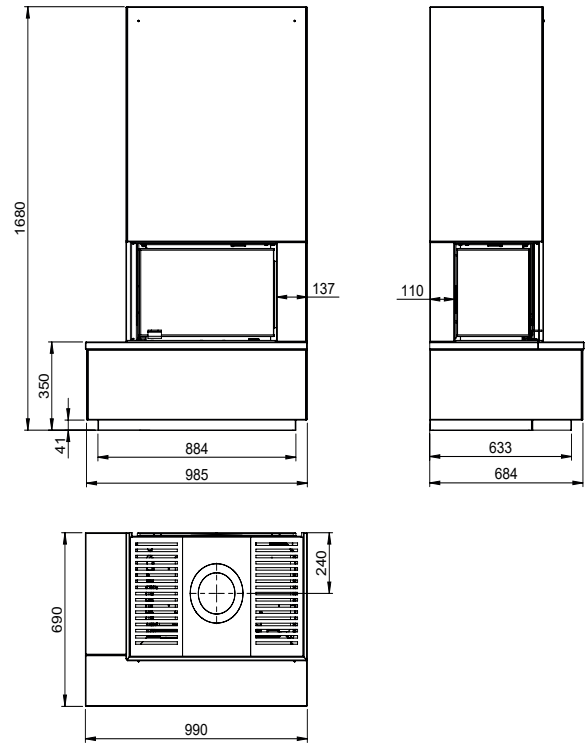

Nordpeis Monaco C Bench w/insert Q-34AL left

Fresh air supply: Yes

Log length (cm): 50

Nominal effect (kW): 6

Weight incl insert (kg): 344

Chimney / AIR mm

=Firewall/ Hitzenschutzwand / Mur parfeu / Parete non combustibile / Palomuuri
 =Combustible material / Brennbarem Material / Matières combustibles/ Parete combustibile / Tulenarka materiaali